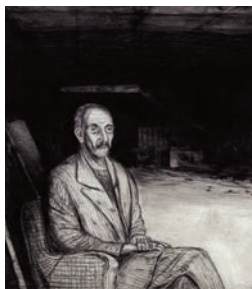

PSYCHIATRIE-MUSEUM BERN

[inside / outside](#)

Progr Bern / West Raum 009

29. August - 27. Oktober 2019

«Migranten aus Nordafrika – Bidonville in der Banlieue von Paris (1971-1984)»

Aus dem graphischen Werk von Jürg Kreienbühl (1932 – 2007)

Die Ausstellung ist jeweils von Mittwoch bis Freitag 17 bis 20 Uhr und am Samstag von 16 bis 18 Uhr geöffnet

**Präsentation Katalog zur Ausstellung
Sonntag, 22. September 2019, 11.00 Uhr**

Christoph Borter, Gitarre

Musikalische Umrahmung

Andreas Altorfer, Katalog Vorstellung

Zweites französisches Kolonialreich

Migranten aus Nordafrika in Paris

Jürg Kreienbühl (1932-2007)

“Teilnehmende Beobachtung” -
das Erleben, die Nähe, das Schicksal,
das “Verstörende”

Der **kulturpunkt** und das Psychiatrie-Museum [inside / outside](#) befinden sich im Erdgeschoss-Westflügel des PROGR Bern (Raum 009) an der Speichergasse 4, 3011 Bern (Tel. +41 79 743 51 89)

Schweizerisches Psychiatrie-Museum Bern

Bolligenstrasse 111, CH-3000 Bern 60

(Tel. +41 31 930 97 56 oder altorfer@upd.unibe.ch)

Internet: www.psychiatrie-museum.ch